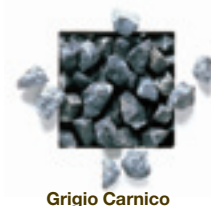

GRANULATI DI MARMO / MARBLE CHIPS / CAILLOUX DE MARBRE CASSÉ

Dimensioni / Size/ Dimension: 5-8 mm / 8-12 mm

Arabescato

Bianco Carrara

Bianco Zandobbio

Botticino

Bianco Verona

Grigio Carnico

Verde alpi

Bardiglio

Marrone

Rosso Verona

Occhialino

Grigio Venato

Giallo Siena

Rosso Levante