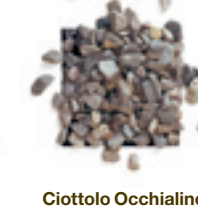

Granito Rosa
Baveno

Granito Bianco
Montorfano

Miscela Misto Orientale
(25% Bianco Carrara + 25% Rosa
Corallo + 25% Giallo Mori + 12,5%
Rosso Verona + 12,5% Verde Alpi)

CIOTTOLI DI MARMO / MARBLE PEBBLES / CAILLOUX DE MARBRE ARRONDI

Dimensioni / Size/ Dimension: 4-8 mm / 5-12 mm

Ciottolo
Arabescato

Ciottolo Bianco
Verona

Ciottolo bianco
Zandobbio

Ciottolo Bianco
Carrara

Ciottolo Bardiglio

Ciottolo Rosso
Verona

Ciottolo Botticino

Ciottolo Giallo
Siena

Ciottolo Occhialino

Ciottolo Verde alpi

Ciottolo Grigio
Venato

Ciottolo Marrone

Ciottolo Grigio
Carnico

Ciottolo Rosso
Levanto

Ciottolo Rosa
Corallo